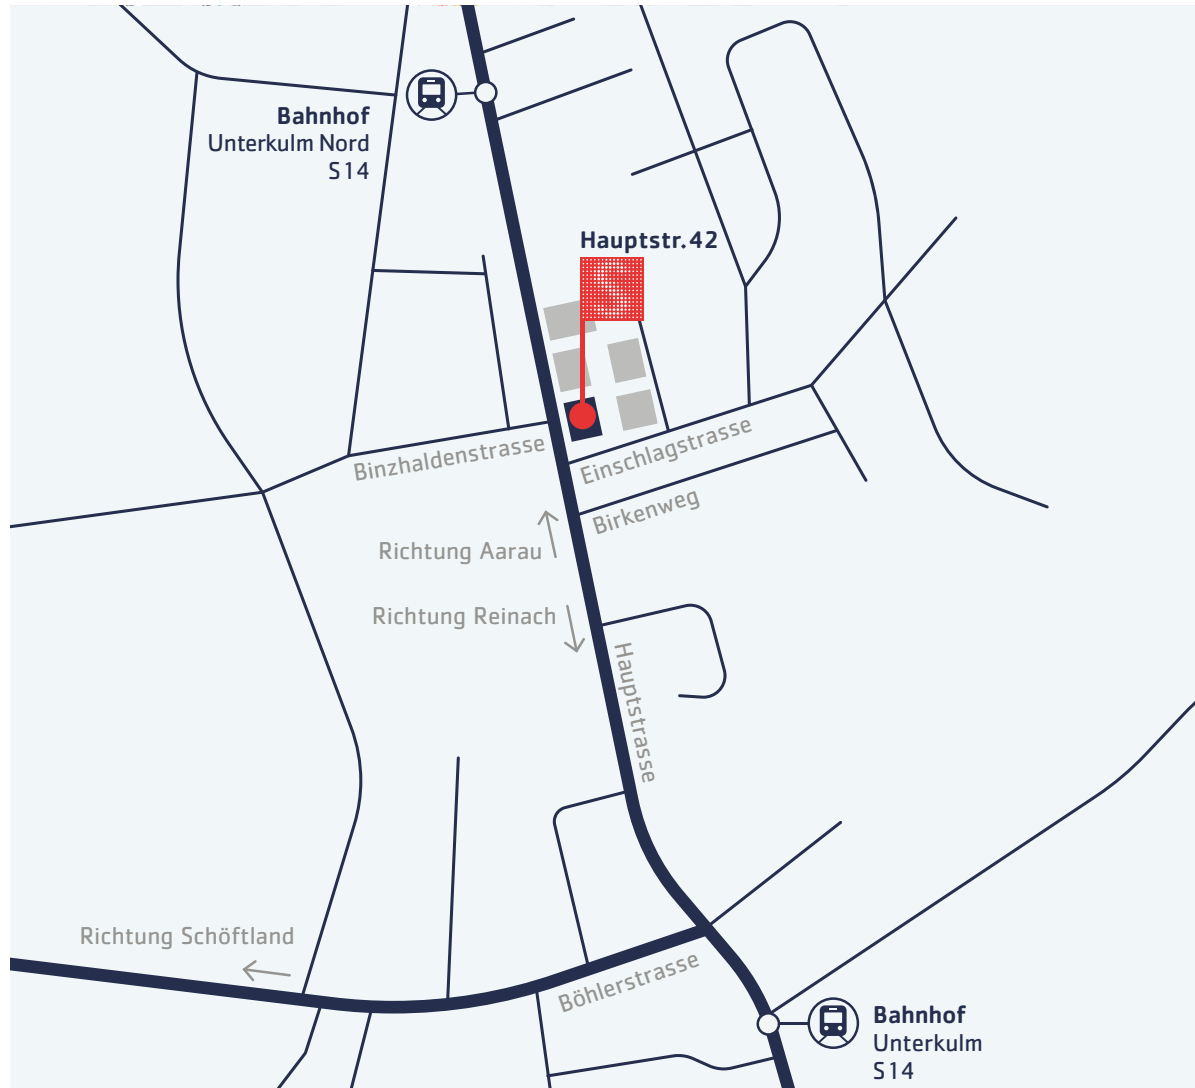

#### ANFAHRT

- 3 Gehminuten zum Bahnhof Unterkulm Nord
- Die Wohnung befindet sich oberhalb vom Denner