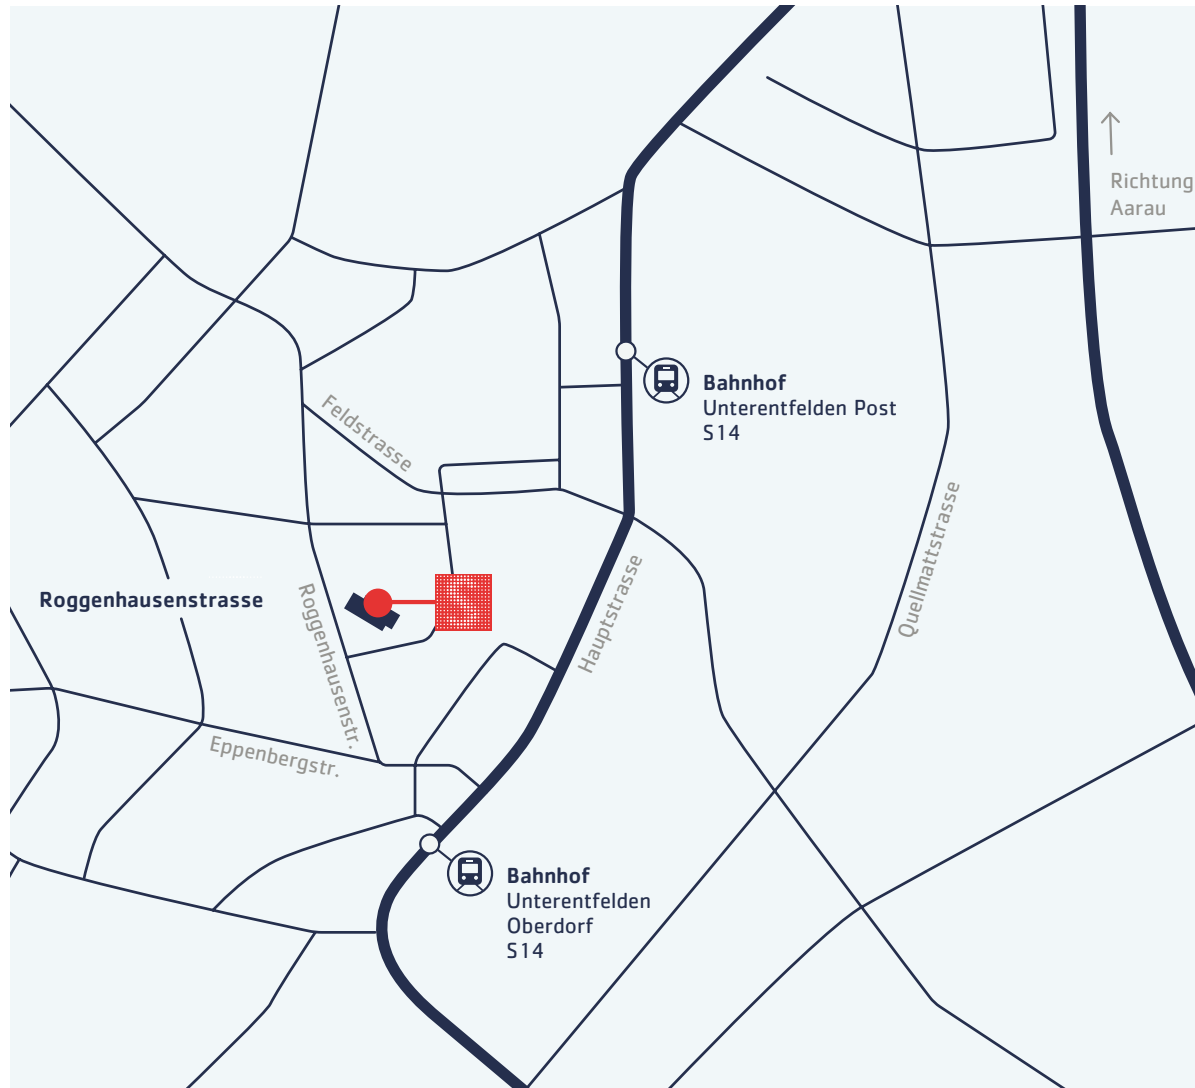

**SCHÜRMA**

Stiftung Schürmatt • Kooperativer Kindergarten Schürmatt  
Feld 4 • Roggenhausenstrasse • 5035 Unterentfelden • 079 723 15 94 • [www.schuermatt.ch](http://www.schuermatt.ch)

#### ANREISE

- 4 Minuten Gehweg vom Bahnhof Unterentfelden Oberdorf  
und 5 Minuten Gehweg vom Bahnhof Unterentfelden Post