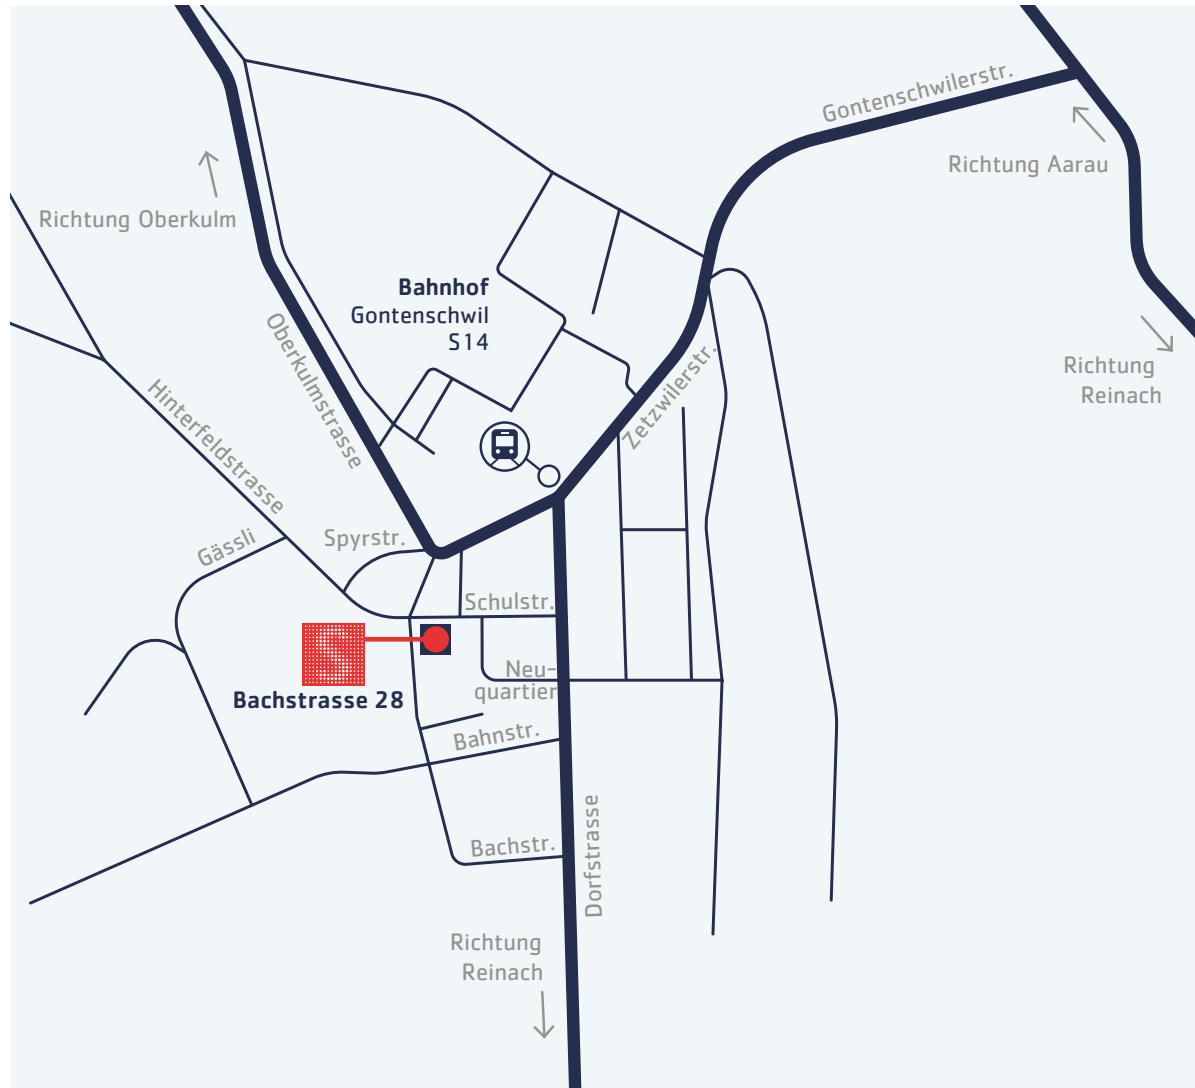

SCHÜRMA

Stiftung Schürmatt • Kooperativer Kindergarten Gontenschwil
Bachstrasse 28 • 5728 Gontenschwil • 062 773 22 73 • www.schuermatt.ch

ANREISE

- Der Kindergarten befindet sich in unmittelbarer Nähe zum Bahnhof und ist gut erreichbar.